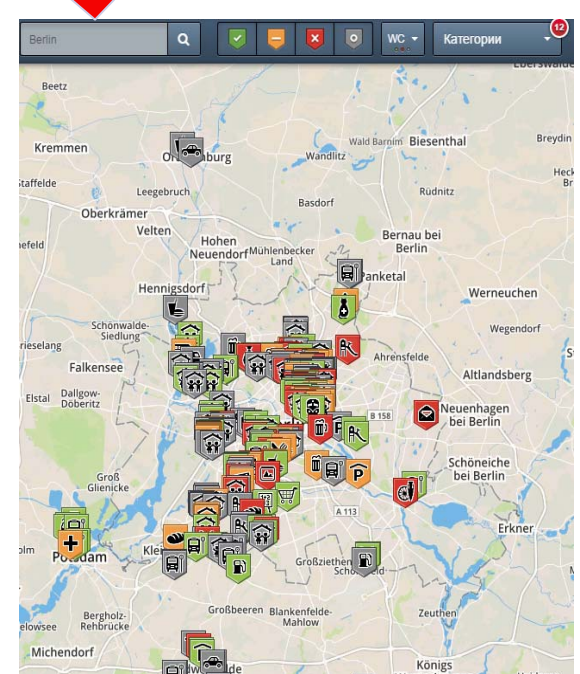

Вход или все помещения без ступенек, туалет доступен для колясочников

На входе одна ступенька не более 7 сантиметров, большинство помещений без ступенек, туалет не доступен для колясочников

На входе одна высокая или несколько ступеней, помещения недоступны для колясочников

Помогите обозначить уровень доступности мест

Ты можешь создать

Барнаул сегодня

barnaul

WC

Категории

12

Раскрасим мир вместе

wheelmap.org

8. April · 🌐

findet bunt viel schöner als grau (ja, höre uns, lieber Frühling!) und freut sich deshalb sehr über die Vorher- Nachher-Karte aus Elche in Spanien. Vielen Dank an alle Mapper und Mapperinnen, die geholfen haben!

Beeindruckendes Ergebnis der Mapping-Aktion in Elche, Spanien

"Ich bin nicht behindert. Ich lebe in einer behindernden Stadt." Dieser Kommentar eines Teilnehmers der Mapping-Aktion in Elche, Spanien trifft auf viele Städte in...