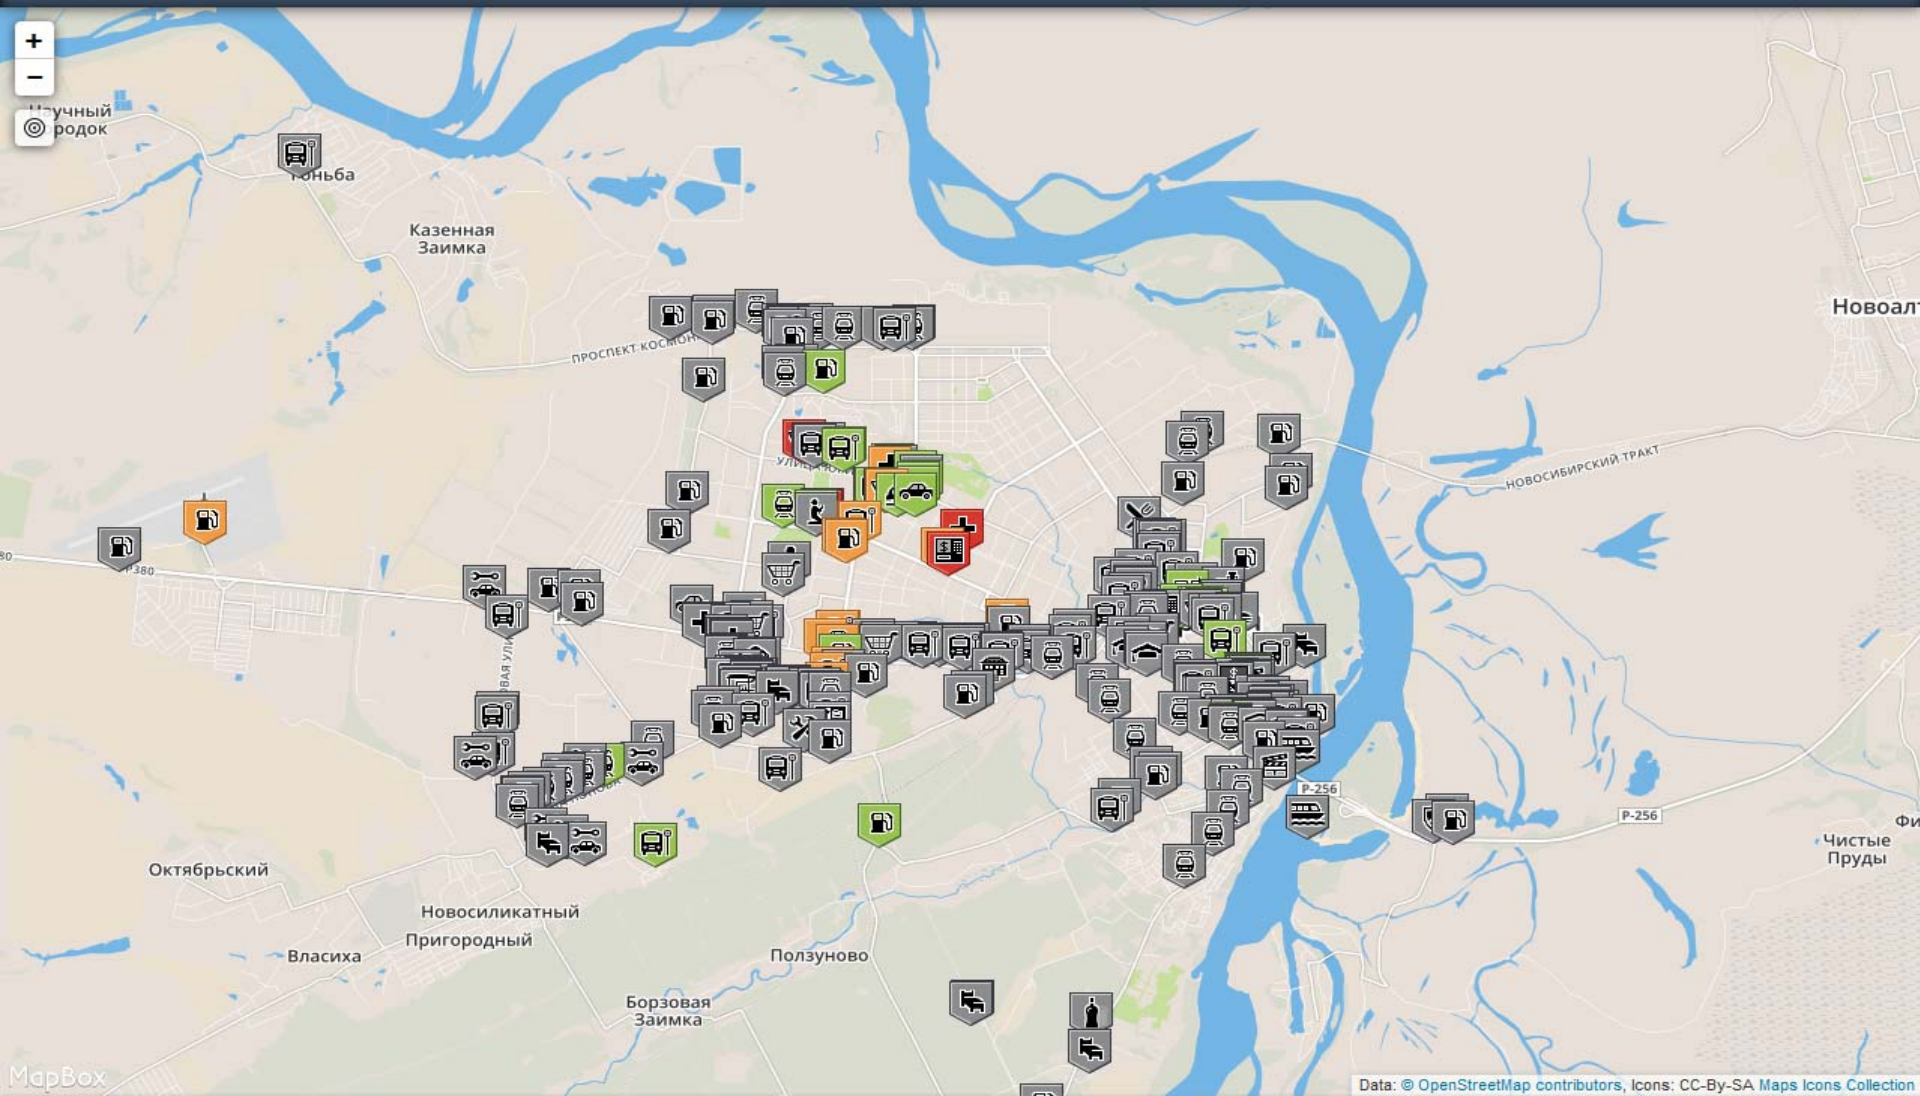

Помогите обозначить уровень доступности мест

Ты можешь создать

Барнаул сегодня

barnaul

WC

Категории

12

Раскрасим мир вместе

wheelmap.org

8. April · 🌐

findet bunt viel schöner als grau (ja, höre uns, lieber Frühling!) und freut sich deshalb sehr über die Vorher- Nachher-Karte aus Elche in Spanien. Vielen Dank an alle Mapper und Mapperinnen, die geholfen haben!

Beeindruckendes Ergebnis der Mapping-Aktion in Elche, Spanien

"Ich bin nicht behindert. Ich lebe in einer behindernden Stadt." Dieser Kommentar eines Teilnehmers der Mapping-Aktion in Elche, Spanien trifft auf viele Städte in...