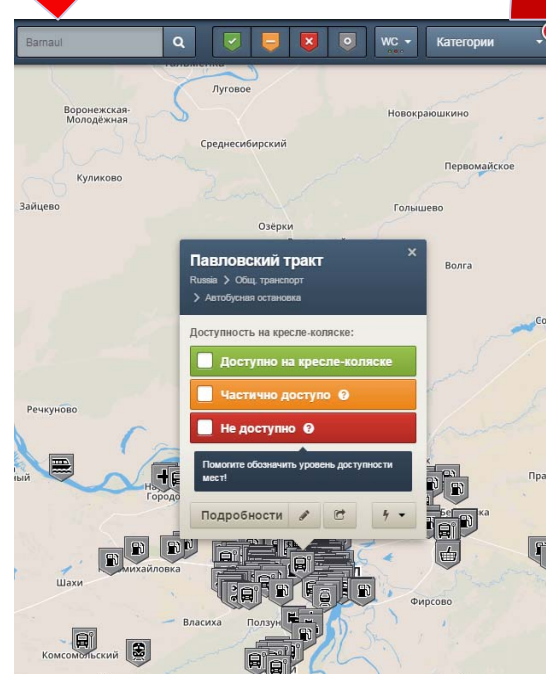

Вход или все помещения без ступенек, туалет доступен для колясочников

На входе одна ступенька не более 7 сантиметров, большинство помещений без ступенек, туалет не доступен для колясочников

На входе одна высокая или несколько ступеней, помещения недоступны для колясочников

Помогите обозначить уровень доступности мест

Ты можешь создать

Барнаул сегодня

barnaul

WC

Категории

12

Раскрасим мир вместе

wheelmap.org

8. April · 🌐

findet bunt viel schöner als grau (ja, höre uns, lieber Frühling!) und freut sich deshalb sehr über die Vorher- Nachher-Karte aus Elche in Spanien. Vielen Dank an alle Mapper und Mapperinnen, die geholfen haben!

Beeindruckendes Ergebnis der Mapping-Aktion in Elche, Spanien

"Ich bin nicht behindert. Ich lebe in einer behindernden Stadt." Dieser Kommentar eines Teilnehmers der Mapping-Aktion in Elche, Spanien trifft auf viele Städte in...